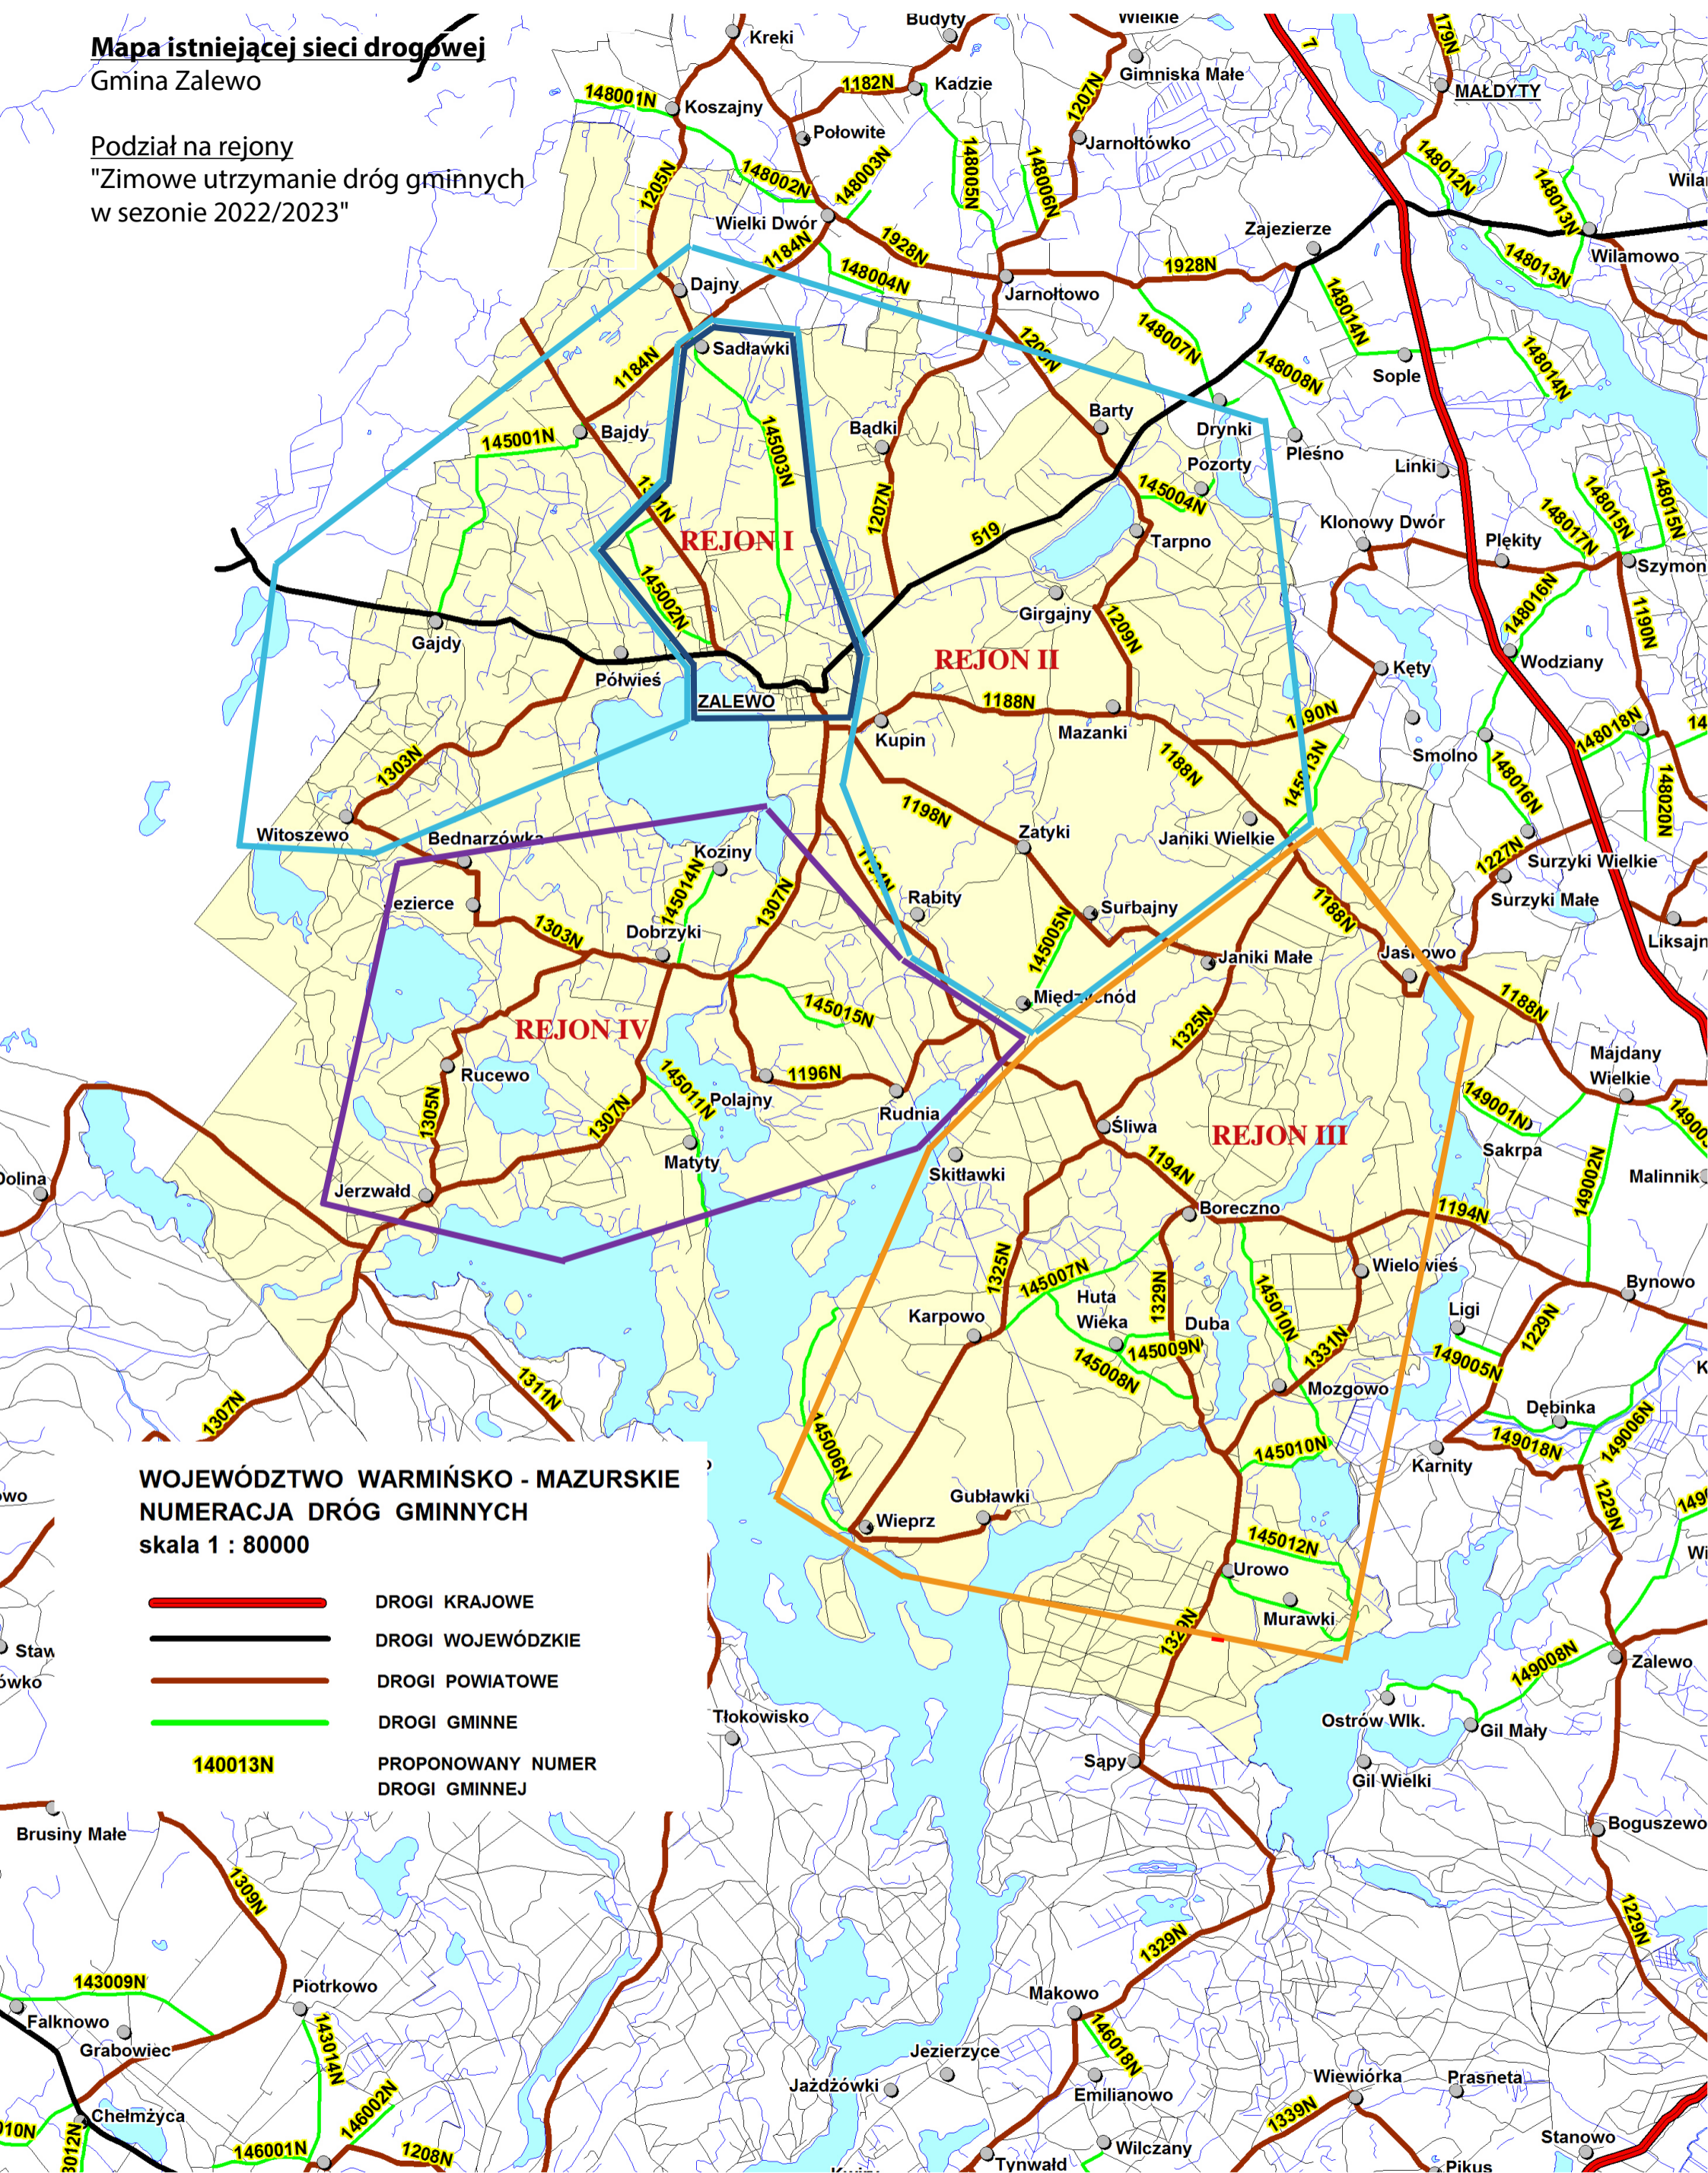

Mapa istniejącej sieci drogowej Gmina Zalewo

Podział na rejony
"Zimowe utrzymanie dróg gminnych
w sezonie 2022/2023"

Źródło: Zarząd Dróg Wojewódzkich w Olsztynie
Opracowano dn. 10.11.2022 r.