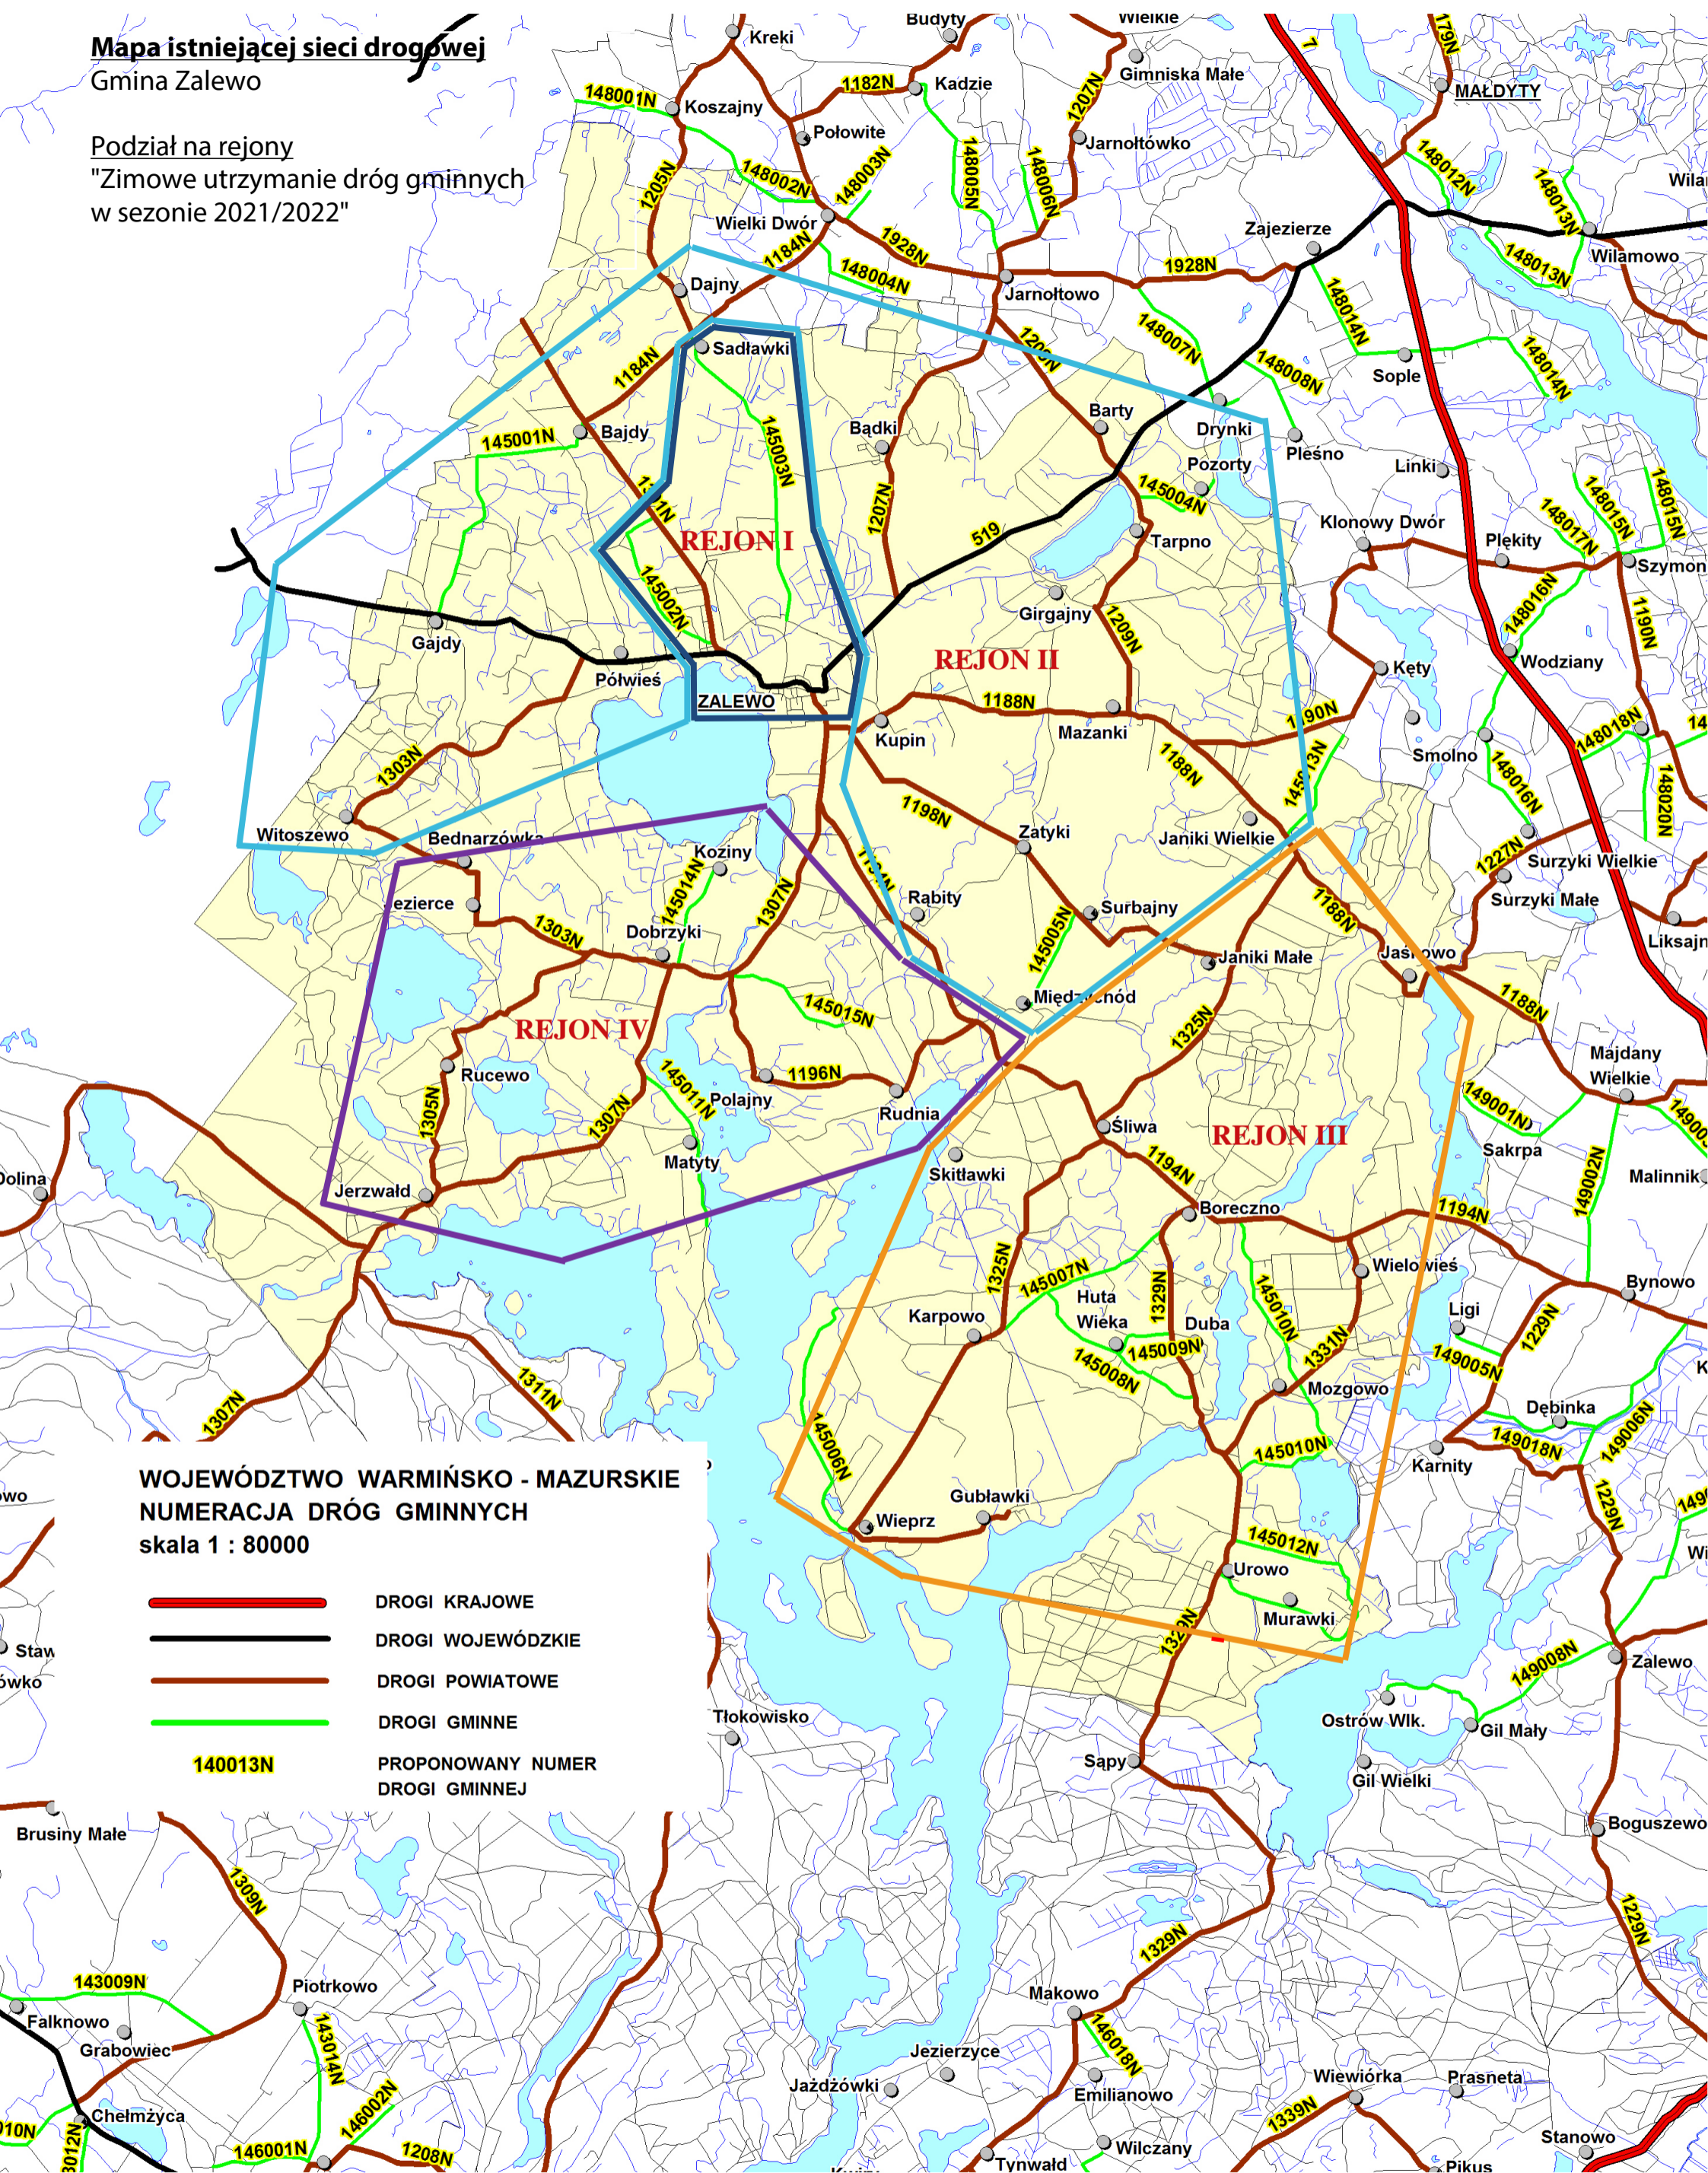

**Mapa istniejącej sieci drogowej**  
Gmina Zalewo

Podział na rejony  
"Zimowe utrzymanie dróg gminnych  
w sezonie 2021/2022"

Źródło: Zarząd Dróg Wojewódzkich w Olsztynie  
Opracowano dn. 20.10.2021 r.