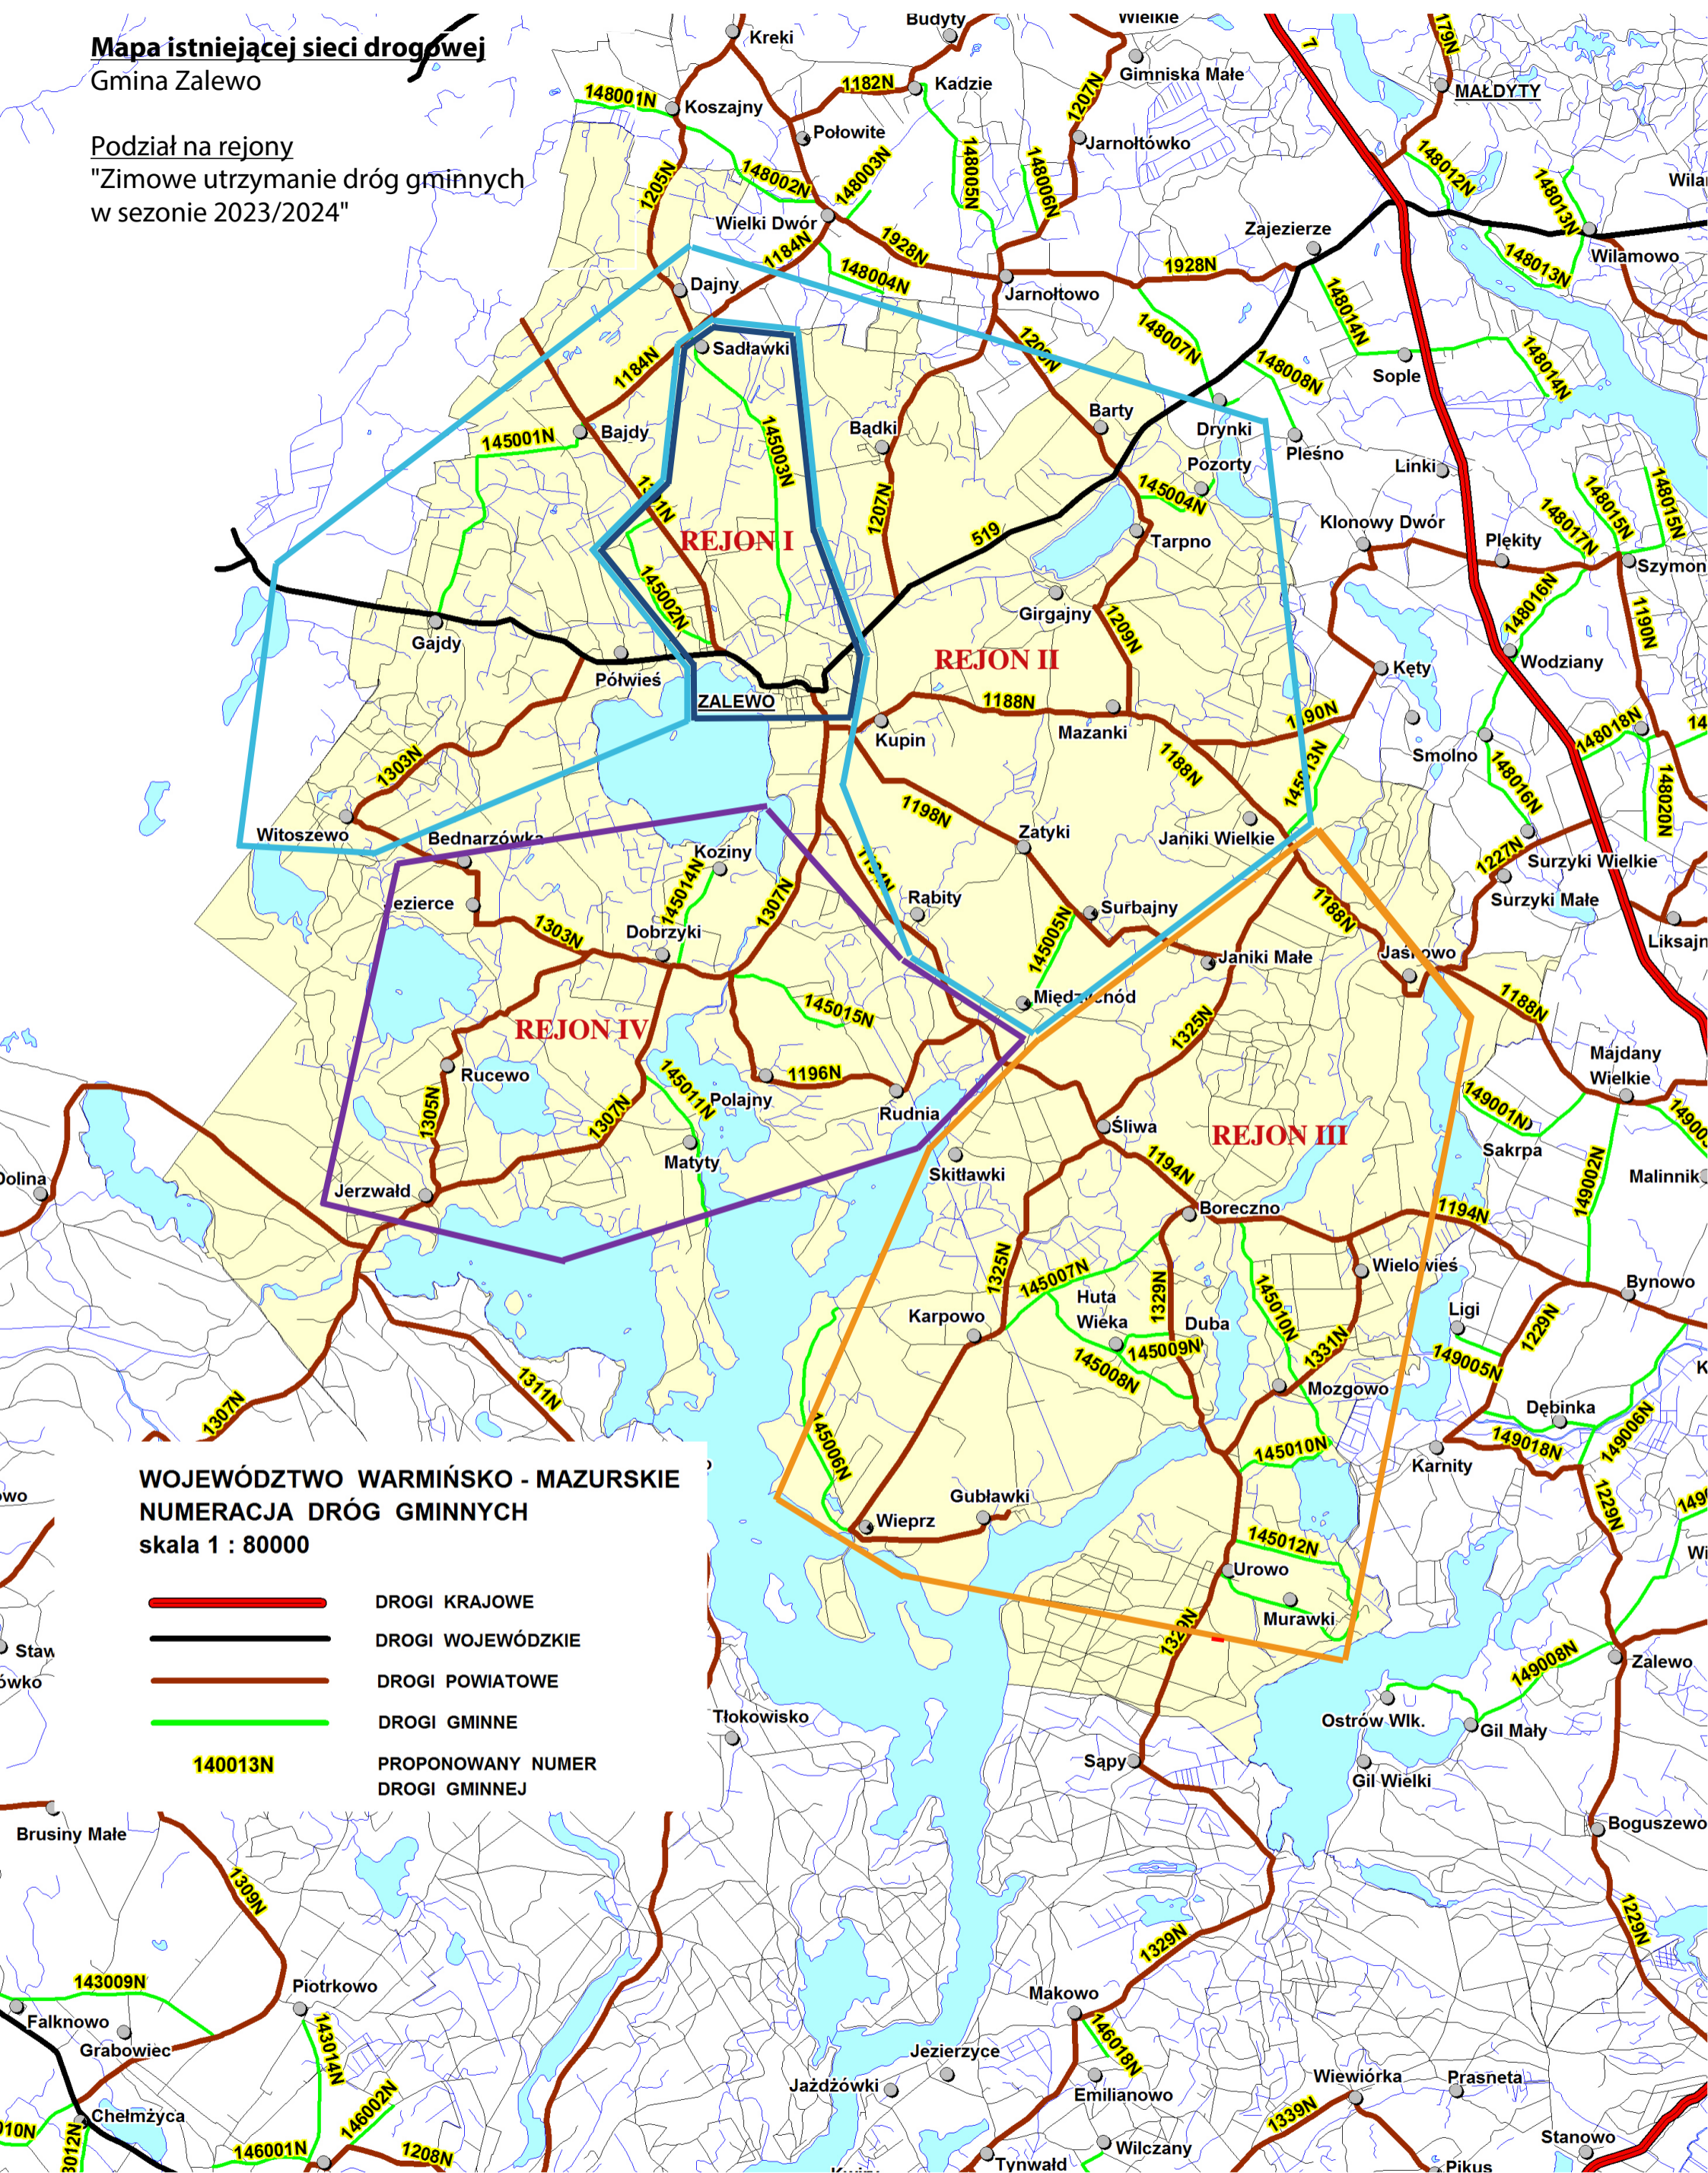

Mapa istniejącej sieci drogowej

Gmina Zalewo

Podział na rejony

"Zimowe utrzymanie dróg gminnych
w sezonie 2023/2024"

Źródło: Zarząd Dróg Wojewódzkich w Olsztynie
Opracowano dn. 16.11.2023 r.